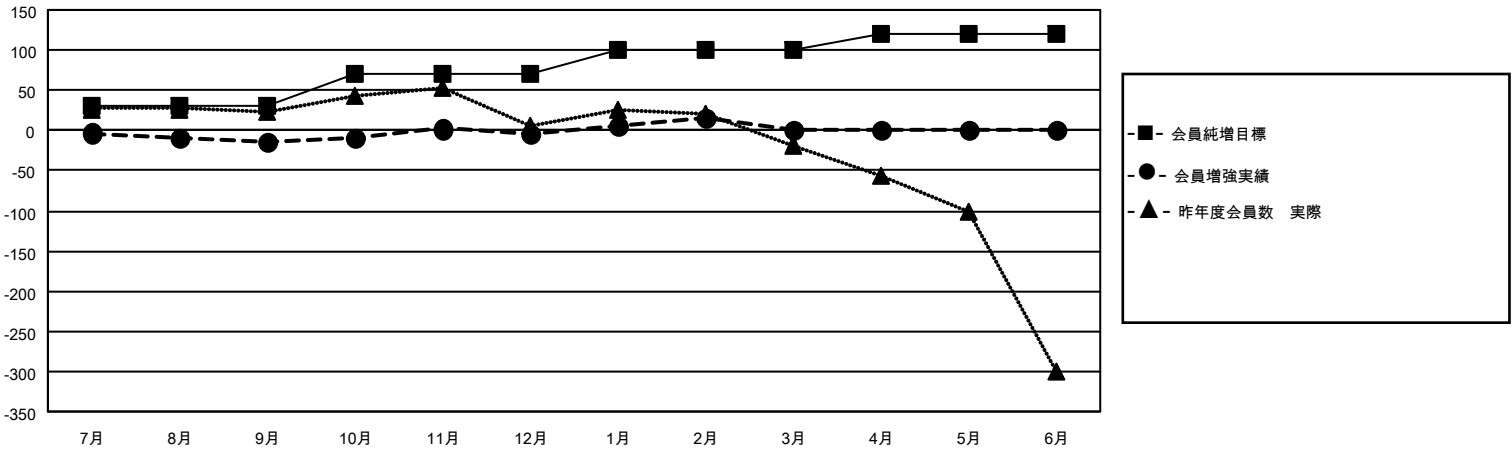

MONTHLY MEMBERSHIP PROGRESS REPORT

地域 JAPAN

District 336 A

Results as of: 2/28/2021

クラブ			
結果：2020-2021			
四半期	新クラブ目標	新クラブ	解散クラブ
7月/8月/9月	0	0	0
10月/11月/12月	0	0	0
1月/2月/3月	0	0	0
4月/5月/6月	0	0	0

名			
結果：2020-2021			
四半期	会員純増目標	会員増強実績	退会者(転籍を含む)実際
7月/8月/9月	30	95	109
10月/11月/12月	40	92	70
1月/2月/3月	30	61	38
4月/5月/6月	20	0	0

新クラブ目標及び実績累計

会員目標及び実績累計

解散クラブ: 0	91 CLUBS OF 140 一名以上の新会員を登録	男女別	
		男性	4,273 (77.00%)
		女性	1,276 (23.00%)
退会者	会員累計データを見るには、ここをクリック	世帯主/家族会員合計	1,620
物故会員 30		国際会費半額の家族会員	852
クラブ解散 0			
その他 187			
合計 217			