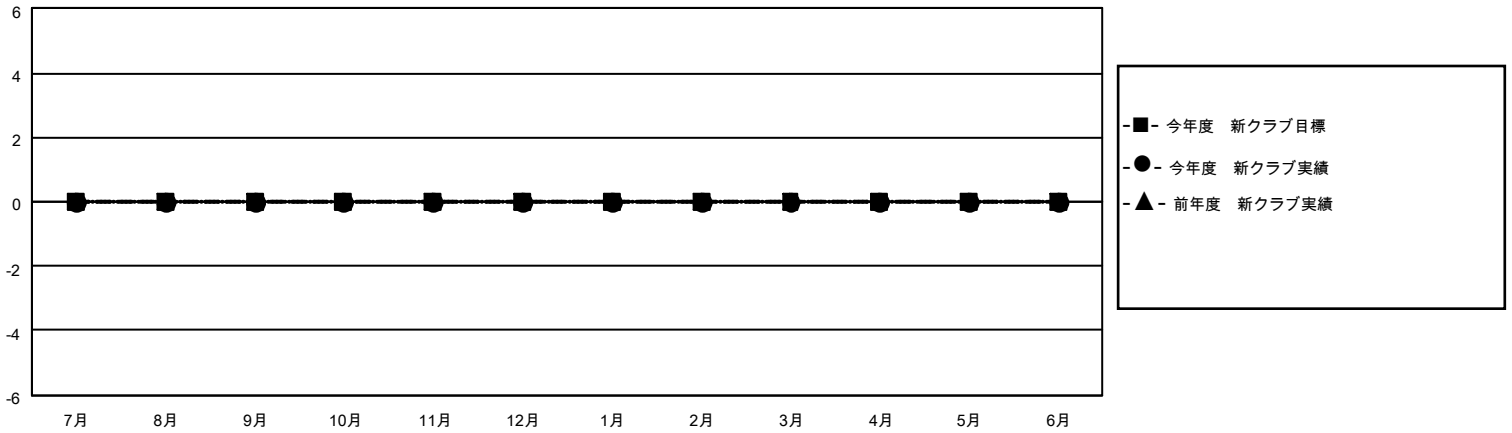

MONTHLY MEMBERSHIP PROGRESS REPORT

地域 JAPAN

District 336 A

Results as of: 2/28/2021

クラブ			
結果：2020-2021			
四半期	新クラブ目標	新クラブ	解散クラブ
7月/8月/9月	0	0	0
10月/11月/12月	0	0	0
1月/2月/3月	0	0	0
4月/5月/6月	0	0	0

名			
結果：2020-2021			
四半期	会員純増目標	会員増強実績	退会者(転籍を含む)実際
7月/8月/9月	30	95	109
10月/11月/12月	40	92	70
1月/2月/3月	30	61	38
4月/5月/6月	20	0	0

新クラブ目標及び実績累計

会員目標及び実績累計

解散クラブ: 0	91 CLUBS OF 140 一名以上の新会員を登録	男女別	
		男性	4,273 (77.00%)
		女性	1,276 (23.00%)
退会者	会員累計データを見るには、ここをクリック	世帯主/家族会員合計	1,620
物故会員 30		国際会費半額の家族会員	852
クラブ解散 0			
その他 187			
合計 217			